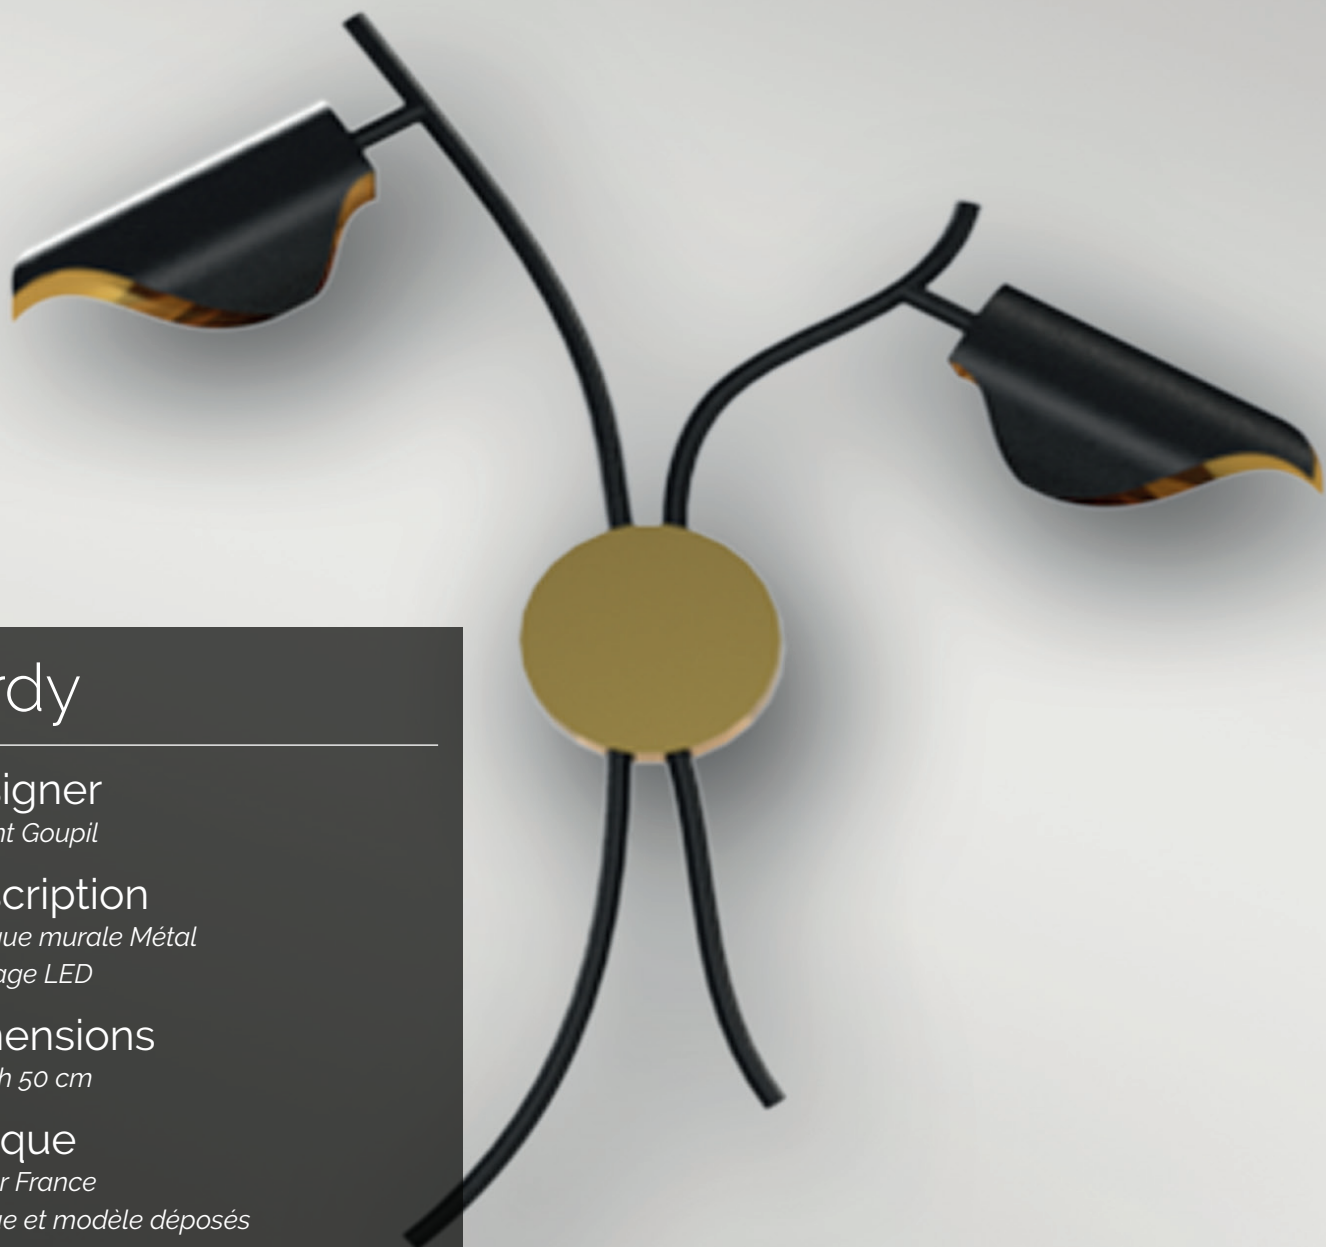

Signature

Birdy

Designer

Vincent Goupil

Description

*Applique murale Métal
Eclairage LED*

Dimensions

L 47 - h 50 cm

Matières Métal

Finitions Epoxy noir et blanc
Epoxy noir et feuille d'or
Epoxy noir et feuille d'argent
Epoxy noir et feuille de cuivre
Autres couleurs sur demande

Caractéristiques techniques

Eclairage LED

Ampoule LED fournis E14 blanc chaud 2700°K,
2 x 4W - soit 8W - 700 Lumens
220 - 240V / 50 - 60Hz.

Dessins techniques